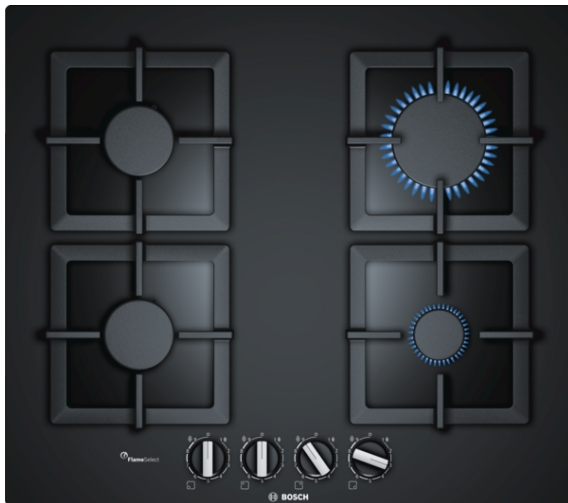

Serie | 6 Placas (gas, vitrocerámicas, inducción)
PPP6A6B20
Placa de gas de 60 cm de ancho
Cristal templado negro
EAN: 4242002914848

Placa de gas de cristal templado con FlameSelect: máxima precisión y los mejores resultados cocinando con gas.

- **FlameSelect:** para un ajuste preciso de la llama en 9 niveles definidos.
- Posibilidad de instalación sobre encimera o enrasada.
- **Cristal templado:** diseño elegante.
- **Parrillas de hierro fundido:** estabilidad, comodidad y limpieza perfecta.
- Mandos ergonómicos para un manejo sencillo y preciso.

Datos técnicos

Familia de Producto :	Placa de gas con mandos
Tipo de construcción :	Integrable
Entrada de energía :	Gas
Número de posiciones que se pueden usar al mismo tiempo :	4
Medidas del nicho de encastre :	45 x 560-562 x 480-492
Anchura del producto :	590
Dimensiones aparato (alto, ancho, fondo) (mm) :	45 x 590 x 520
Medidas del producto embalado (mm) :	138 x 650 x 585
Peso neto (kg) :	16,0
Peso bruto (kg) :	17,0
Indicador de calor residual :	No tiene
Ubicación del panel de mandos :	Frontal de placa de cocina
Material de la superficie básica :	Vidrio templado
Color superficie superior :	negro
Color del marco :	negro
Certificaciones de homologación :	CE
Longitud del cable de alimentación eléctrica (cm) :	100
Código EAN :	4242002914848
Potencia de conexión eléctrica (W) :	1
Potencia de conexión de gas (W) :	7500
Intensidad corriente eléctrica (A) :	3
Tensión (V) :	220-240
Frecuencia (Hz) :	60; 50

4 242002 914848

Serie | 6 Placas (gas, vitrocerámicas, inducción)**PPP6A6B20****Placa de gas de 60 cm de ancho****Cristal templado negro****EAN: 4242002914848****Placa de gas de cristal templado con
FlameSelect: máxima precisión y los
mejores resultados cocinando con gas.**