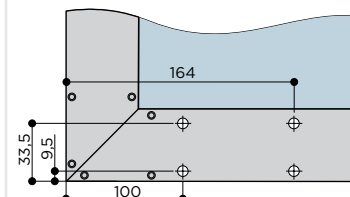

Composições

kit para 1 porta

| Código | Descrição | Guia | Imagem | Trilho Sup. |
|--------|---------------------|-------------------------|--------|-------------|
| 2912 | RO 654002 | 4002 | | 26 mm |
| 985 | RO 654011 | 4011 | | 28 mm |
| 986 | RO 654012 | 4012 | | 32 mm |
| 988 | RO 654013 | 4013 (rolamento) | | 28 mm |
| 2959 | RO 654025 | 4025 | | 26 - 32 mm |
| 5971 | RO 654026 | 4026 | | 26 - 32 mm |
| 8757 | RO 65 + Guia Uni. | Universal | | 26 - 32 mm |
| 8756 | RO 65 + Guia Uni.-R | Universal-R (rolamento) | | 26 - 32 mm |

RM 030

RM 025

RM 038

RM 022

RM 023

RM 034

RM 027

Instalação

Posicionamento do **Guia**

Aplicação em **Madeira**

Aplicação em **Alumínio**

Dimensionamento (mm)

Espessuras de portas, guias e trilhos

Porta de **15 mm**

GUIA 4002

Porta de **18 mm**