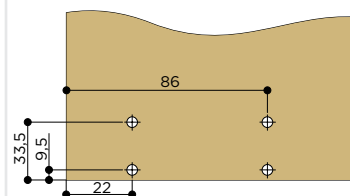

Composições

kit para 1 porta

| Código | Descrição | Guia | Imagem | Trilho Sup. |
|--------|---------------------|-------------------------|--------|-------------|
| 2912 | RO 654002 | 4002 | | 26 mm |
| 985 | RO 654011 | 4011 | | 28 mm |
| 986 | RO 654012 | 4012 | | 32 mm |
| 988 | RO 654013 | 4013 (rolamento) | | 28 mm |
| 2959 | RO 654025 | 4025 | | 26 - 32 mm |
| 5971 | RO 654026 | 4026 | | 26 - 32 mm |
| 8757 | RO 65 + Guia Uni. | Universal | | 26 - 32 mm |
| 8756 | RO 65 + Guia Uni.-R | Universal-R (rolamento) | | 26 - 32 mm |

RM 030

RM 025

RM 038

RM 022

RM 023

RM 034

RM 027

Instalação

Posicionamento do **Guia**

Aplicação em **Madeira**

Aplicação em **Alumínio**

Dimensionamento (mm)

Espessuras de portas, guias e trilhos

Porta de **15 mm**

GUIA 4002

Porta de **18 mm**