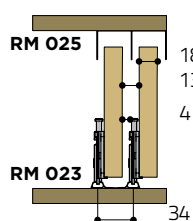

Posicionamento do **Guia**

Aplicação em **Madeira**

Aplicação em **Alumínio**

Dimensionamento (mm)

Espessuras de portas, guias e trilhos

Porta de **15 mm**

GUIA 4002

Porta de **18 mm**

GUIA 4011/4013

Porta de **20 mm**

Porta de **22 mm**

GUIA 4012

Porta de **25 mm**

GUIA 4012