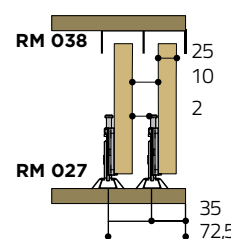

Posicionamento do **Guia**

Aplicação em **Madeira**

Aplicação em **Alumínio**

Dimensionamento (mm)

Espessuras de portas, guias e trilhos

Porta de **15 mm**

GUIA 4002

Porta de **18 mm**

GUIA 4011/4013

Porta de **20 mm**

Porta de **22 mm**

GUIA 4012

Porta de **25 mm**

GUIA 4012