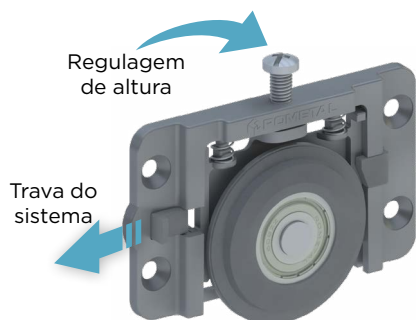

RO 65

Portas de até **60 kg**

Altura da porta Vão Interno **-35 mm**

Sistema **Sobreposto**

Mola **Antidescarrilamento**

Sustentação **na Base**

Rolamento **Blindado**

Portas de **Madeira, Alumínio**

Composições

kit para 1 porta

| Código | Descrição | Guia | Imagem | Trilho Sup. |
|--------|---------------------|-------------------------|--------|-------------|
| 2912 | RO 654002 | 4002 | | 26 mm |
| 985 | RO 654011 | 4011 | | 28 mm |
| 986 | RO 654012 | 4012 | | 32 mm |
| 988 | RO 654013 | 4013 (rolamento) | | 28 mm |
| 2959 | RO 654025 | 4025 | | 26 - 32 mm |
| 5971 | RO 654026 | 4026 | | 26 - 32 mm |
| 8757 | RO 65 + Guia Uni. | Universal | | 26 - 32 mm |
| 8756 | RO 65 + Guia Uni.-R | Universal-R (rolamento) | | 26 - 32 mm |