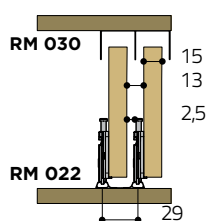

Posicionamento do **Guia**

Aplicação em **Madeira**

Aplicação em **Alumínio**

Dimensionamento (mm)

Espessuras de portas, guias e trilhos

Porta de **15 mm**

GUIA 4002

Porta de **18 mm**

GUIA 4011/4013

Porta de **20 mm**

Porta de **22 mm**

GUIA 4012

Porta de **25 mm**

GUIA 4012