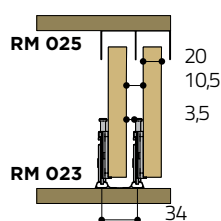

Posicionamento do **Guia**

Aplicação em **Madeira**

Aplicação em **Alumínio**

Dimensionamento (mm)

Espessuras de portas, guias e trilhos

Porta de **15 mm**

GUIA 4002

Porta de **18 mm**

GUIA 4011/4013

Porta de **20 mm**

Porta de **22 mm**

GUIA 4012

Porta de **25 mm**

GUIA 4012