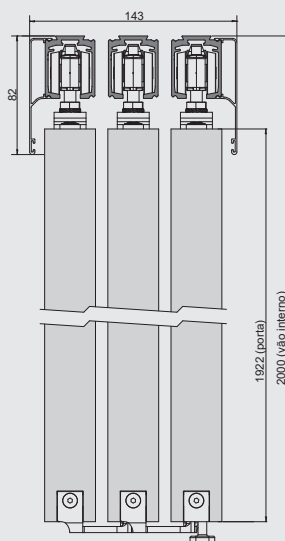

RO 82

Sistema mão amiga

SEQUENZIATO

TRILHO

INSTALAÇÃO E APLICAÇÃO

OBS: Confira as informações completas sobre este sistema no site: www.rometal.com.br

Sequenziato DIREITO

Fechamento da porta para o lado direito

Sequenziato ESQUERDO

Fechamento da porta para o lado esquerdo

Aplicação com o FE 9008:

Altura da porta: Vão interno - 60mm

Aplicação com chapa:

Altura da porta: Vão interno - 80mm

Aplicação com o FE 9008:

Altura da porta: Vão interno - 60mm

Aplicação com chapa:

Altura da porta: Vão interno - 80mm