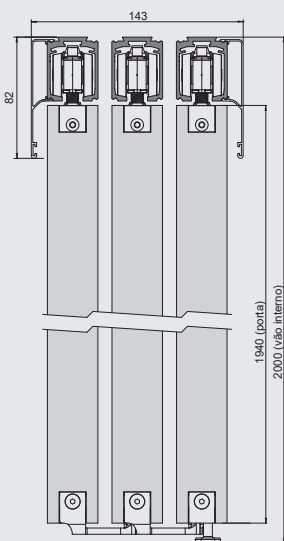

RO 82

Sistema mão amiga

SEQUENZIATO

TRILHO

INSTALAÇÃO E APLICAÇÃO

OBS: Confira as informações completas sobre este sistema no site: www.rometal.com.br

Sequenziato DIREITO

Fechamento da porta para o lado direito

Sequenziato ESQUERDO

Fechamento da porta para o lado esquerdo

Aplicação com o FE 9008:

Altura da porta: Vão interno - 60mm

Aplicação com chapa:

Altura da porta: Vão interno - 80mm

Aplicação com o FE 9008:

Altura da porta: Vão interno - 60mm

Aplicação com chapa:

Altura da porta: Vão interno - 80mm