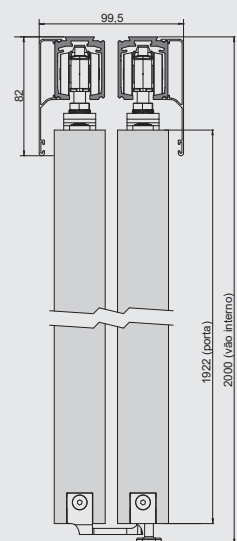

RO 82

Sistema mão amiga

SEQUENZIATO

TRILHO

INSTALAÇÃO E APLICAÇÃO

OBS: Confira as informações completas sobre este sistema no site: www.rometal.com.br

Sequenziato DIREITO

Fechamento da porta para o lado direito

Sequenziato ESQUERDO

Fechamento da porta para o lado esquerdo

Aplicação com o FE 9008:

Altura da porta: Vão interno - 60mm

Aplicação com chapa:

Altura da porta: Vão interno - 80mm

Aplicação com o FE 9008:

Altura da porta: Vão interno - 60mm

Aplicação com chapa:

Altura da porta: Vão interno - 80mm