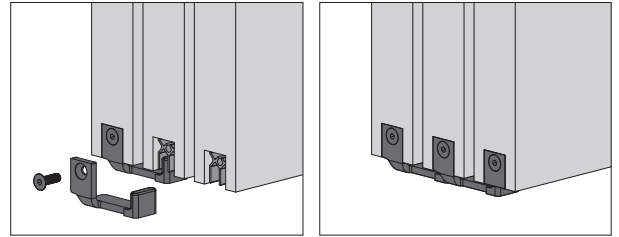

RO 82

Sistema mão amiga

SEQUENZIATO

TRILHO

INSTALAÇÃO E APLICAÇÃO

OBS: Confira as informações completas sobre este sistema no site: www.rometal.com.br

Sequenziato DIREITO

Fechamento da porta para o lado direito

Sequenziato ESQUERDO

Fechamento da porta para o lado esquerdo

Aplicação com o FE 9008:

Altura da porta: Vão interno - 60mm

Aplicação com chapa:

Altura da porta: Vão interno - 80mm

Aplicação com o FE 9008:

Altura da porta: Vão interno - 60mm

Aplicação com chapa:

Altura da porta: Vão interno - 80mm