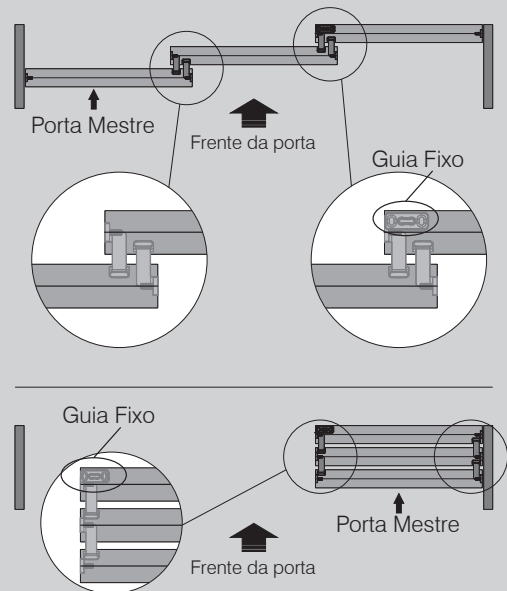

RO 82

Sistema mão amiga

SEQUENZIATO

TRILHO

INSTALAÇÃO E APLICAÇÃO

OBS: Confira as informações completas sobre este sistema no site: www.rometal.com.br

Sequenziato DIREITO

Fechamento da porta para o lado direito

Sequenziato ESQUERDO

Fechamento da porta para o lado esquerdo

Aplicação com o FE 9008:

Altura da porta: Vão interno - 60mm

Aplicação com chapa:

Altura da porta: Vão interno - 80mm

Aplicação com o FE 9008:

Altura da porta: Vão interno - 60mm

Aplicação com chapa:

Altura da porta: Vão interno - 80mm