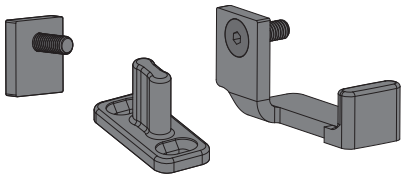

RO 82

Sistema mão amiga

SEQUENZIATO

TRILHO

INSTALAÇÃO E APLICAÇÃO

OBS: Confira as informações completas sobre este sistema no site: www.rometal.com.br

Sequenziato DIREITO

Fechamento da porta para o lado direito

Sequenziato ESQUERDO

Fechamento da porta para o lado esquerdo

Aplicação com o FE 9008:

Altura da porta: Vão interno - 60mm

Aplicação com chapa:

Altura da porta: Vão interno - 80mm

Aplicação com o FE 9008:

Altura da porta: Vão interno - 60mm

Aplicação com chapa:

Altura da porta: Vão interno - 80mm