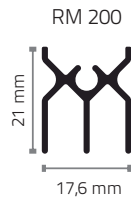

RO 82

Sistema mão amiga

SEQUENZIATO

TRILHO

INSTALAÇÃO E APLICAÇÃO

OBS: Confira as informações completas sobre este sistema no site: www.rometal.com.br

Sequenziato DIREITO

Fechamento da porta para o lado direito

Sequenziato ESQUERDO

Fechamento da porta para o lado esquerdo

Aplicação com o FE 9008:

Altura da porta: Vão interno - 60mm

Aplicação com chapa:

Altura da porta: Vão interno - 80mm

Aplicação com o FE 9008:

Altura da porta: Vão interno - 60mm

Aplicação com chapa:

Altura da porta: Vão interno - 80mm