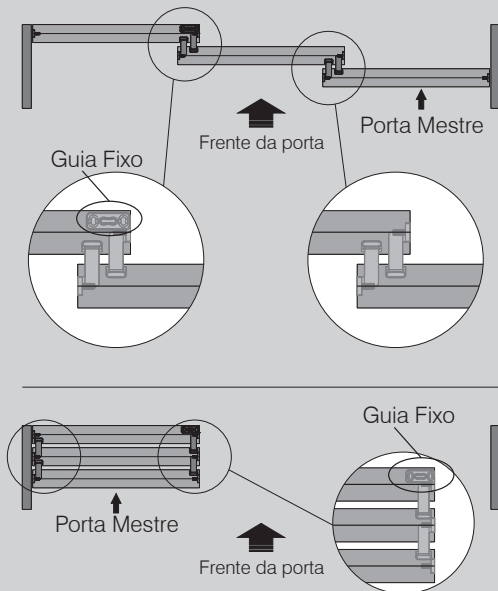

RO 82

Sistema mão amiga

SEQUENZIATO

TRILHO

INSTALAÇÃO E APLICAÇÃO

OBS: Confira as informações completas sobre este sistema no site: www.rometal.com.br

Sequenziato DIREITO

Fechamento da porta para o lado direito

Sequenziato ESQUERDO

Fechamento da porta para o lado esquerdo

Aplicação com o FE 9008:

Altura da porta: Vão interno - 60mm

Aplicação com chapa:

Altura da porta: Vão interno - 80mm

Aplicação com o FE 9008:

Altura da porta: Vão interno - 60mm

Aplicação com chapa:

Altura da porta: Vão interno - 80mm