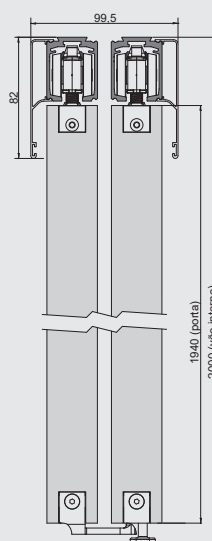

RO 82

Sistema mão amiga

SEQUENZIATO

TRILHO

INSTALAÇÃO E APLICAÇÃO

OBS: Confira as informações completas sobre este sistema no site: www.rometal.com.br

Sequenziato DIREITO

Fechamento da porta para o lado direito

Sequenziato ESQUERDO

Fechamento da porta para o lado esquerdo

Aplicação com o FE 9008:

Altura da porta: Vão interno - 60mm

Aplicação com chapa:

Altura da porta: Vão interno - 80mm

Aplicação com o FE 9008:

Altura da porta: Vão interno - 60mm

Aplicação com chapa:

Altura da porta: Vão interno - 80mm