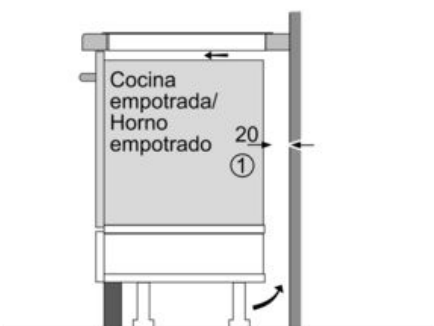

Datos técnicos

Familia de Producto :	Placa independie.vitrocera mica
Tipo de construcción :	Integrable
Entrada de energía :	Eléctrico
Número de posiciones que se pueden usar al mismo tiempo :	3
Medidas del nicho de encastre :	51 x 560-560 x 490-500
Anchura del producto :	592
Dimensiones aparato (alto, ancho, fondo) (mm) :	51 x 592 x 522
Medidas del producto embalado (mm) :	126 x 603 x 753
Peso neto (kg) :	12,0
Peso bruto (kg) :	13,0
Indicador de calor residual :	Separado
Ubicación del panel de mandos :	Frontal de placa de cocina
Material de la superficie básica :	Vitrocera mica
Color superficie superior :	negro
Certificaciones de homologacion :	AENOR, CE
Longitud del cable de alimentación eléctrica (cm) :	110
Código EAN :	4242002870779
Potencia de conexión eléctrica (W) :	7400
Intensidad corriente eléctrica (A) :	2*16; 32
Tensión (V) :	220-240
Frecuencia (Hz) :	60; 50

-
- Control DirectSelect con 17 niveles de cocción
 - 3 zonas de inducción con función Sprint para cada zona:
 - 1 zona gigante de 28 cm
 - 1 zona combiInducción de 18 x 38 cm
 - Función CombiZone
 - Función Move en 2 pasos
 - Función Inicio Automático
 - Función Memoria
 - Función Mi Consumo
 - Programación de tiempo de cocción para cada zona y avisador acústico
 - Posibilidad de desconectar las señales acústicas
 - Bloqueo de seguridad para niños automático o manual
 - Desconexión automática de seguridad de la placa
 - Potencia total de la placa limitable por el usuario
 - Indicador de calor residual dual (H/h)

Serie | 6 Placas (gas, vitrocerámicas, inducción)

PVJ631FB1E

Placa de inducción de 60 cm de ancho

Terminación bisel delantero

Color negro

EAN: 4242002870779

① Rendija de ventilación necesaria.

Dimensiones en mm