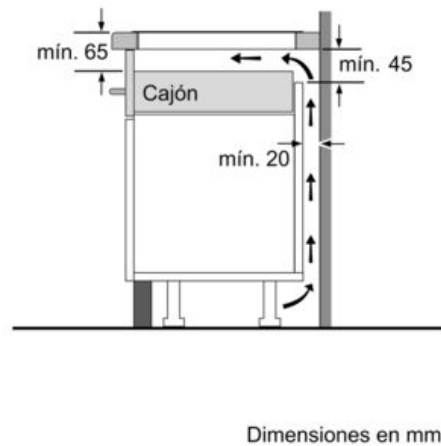

Datos técnicos

Familia de Producto :	Placa independie.vitrocera mica
Tipo de construcción :	Integrable
Entrada de energía :	Eléctrico
Número de posiciones que se pueden usar al mismo tiempo :	3
Medidas del nicho de encastre :	51 x 560-560 x 490-500
Anchura del producto :	592
Dimensiones aparato (alto, ancho, fondo) (mm) :	51 x 592 x 522
Medidas del producto embalado (mm) :	126 x 603 x 753
Peso neto (kg) :	12,0
Peso bruto (kg) :	13,0
Indicador de calor residual :	Separado
Ubicación del panel de mandos :	Frontal de placa de cocina
Material de la superficie básica :	Vitrocera mica
Color superficie superior :	negro
Certificaciones de homologacion :	AENOR, CE
Longitud del cable de alimentación eléctrica (cm) :	110
Código EAN :	4242002870779
Potencia de conexión eléctrica (W) :	7400
Intensidad corriente eléctrica (A) :	2*16; 32
Tensión (V) :	220-240
Frecuencia (Hz) :	60; 50

-
- Control DirectSelect con 17 niveles de cocción
 - 3 zonas de inducción con función Sprint para cada zona:
 - 1 zona gigante de 28 cm
 - 1 zona combiInducción de 18 x 38 cm
 - Función CombiZone
 - Función Move en 2 pasos
 - Función Inicio Automático
 - Función Memoria
 - Función Mi Consumo
 - Programación de tiempo de cocción para cada zona y avisador acústico
 - Posibilidad de desconectar las señales acústicas
 - Bloqueo de seguridad para niños automático o manual
 - Desconexión automática de seguridad de la placa
 - Potencia total de la placa limitable por el usuario
 - Indicador de calor residual dual (H/h)

Serie | 6 Placas (gas, vitrocerámicas, inducción)

PVJ631FB1E

Placa de inducción de 60 cm de ancho

Terminación bisel delantero

Color negro

EAN: 4242002870779

① Rendija de ventilación necesaria.

Dimensiones en mm