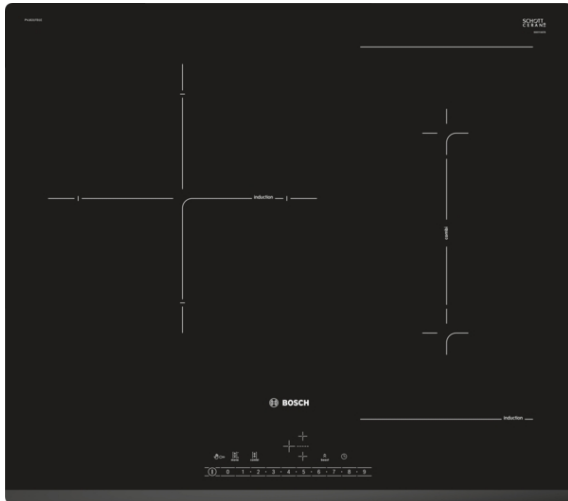

Serie | 6 Placas (gas, vitrocerámicas, inducción)
PVJ631FB1E
Placa de inducción de 60 cm de ancho
Terminación bisel delantero
Color negro
EAN: 4242002870779

Placa de inducción: rapidez, limpieza y seguridad, con el mínimo consumo.

- **Placa CombiInducción:** permite utilizar recipientes ovalados o rectangulares de gran tamaño uniendo dos zonas de cocción.
- **Inducción:** rápida, segura, limpia y muy eficiente.
- **Función Sprint:** reduce el tiempo de calentamiento de grandes cantidades de agua y otros líquidos hasta en un 50%.
- **Control DirectSelect:** selecciona con un solo toque la zona de cocción, su potencia y otras funciones.
- **Programación del tiempo de cocción:** apaga la zona de cocción seleccionada una vez transcurrido el tiempo establecido.

Datos técnicos

Familia de Producto :	Placa independie.vitrocera mica
Tipo de construcción :	Integrable
Entrada de energía :	Eléctrico
Número de posiciones que se pueden usar al mismo tiempo :	3
Medidas del nicho de encastre :	51 x 560-560 x 490-500
Anchura del producto :	592
Dimensiones aparato (alto, ancho, fondo) (mm) :	51 x 592 x 522
Medidas del producto embalado (mm) :	126 x 603 x 753
Peso neto (kg) :	12,0
Peso bruto (kg) :	13,0
Indicador de calor residual :	Separado
Ubicación del panel de mandos :	Frontal de placa de cocina
Material de la superficie básica :	Vitrocera mica
Color superficie superior :	negro
Certificaciones de homologacion :	AENOR, CE
Longitud del cable de alimentación eléctrica (cm) :	110
Código EAN :	4242002870779
Potencia de conexión eléctrica (W) :	7400
Intensidad corriente eléctrica (A) :	2*16; 32
Tensión (V) :	220-240
Frecuencia (Hz) :	60; 50

4 242002 870779

Accesorios opcionales

HEZ390042 : Set de 4 piezas: 1 sartén + 3 cacerolas.

Serie | 6 Placas (gas, vitrocerámicas, inducción)**PVJ631FB1E****Placa de inducción de 60 cm de ancho****Terminación bisel delantero****Color negro****EAN: 4242002870779****Placa de inducción: rapidez, limpieza y seguridad, con el mínimo consumo.**