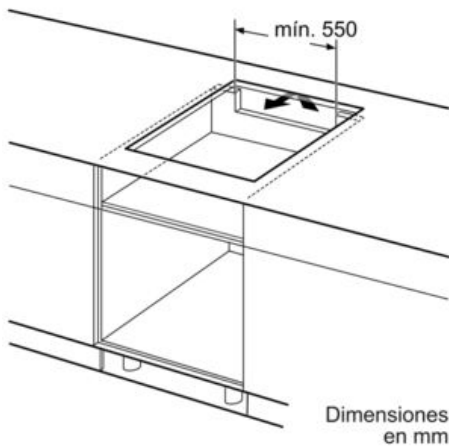

Datos técnicos

Familia de Producto :	Placa independie.vitrocera mica
Tipo de construcción :	Integrable
Entrada de energía :	Eléctrico
Número de posiciones que se pueden usar al mismo tiempo :	3
Medidas del nicho de encastre :	51 x 560-560 x 490-500
Anchura del producto :	592
Dimensiones aparato (alto, ancho, fondo) (mm) :	51 x 592 x 522
Medidas del producto embalado (mm) :	126 x 603 x 753
Peso neto (kg) :	12,0
Peso bruto (kg) :	13,0
Indicador de calor residual :	Separado
Ubicación del panel de mandos :	Frontal de placa de cocina
Material de la superficie básica :	Vitrocera mica
Color superficie superior :	negro
Certificaciones de homologacion :	AENOR, CE
Longitud del cable de alimentación eléctrica (cm) :	110
Código EAN :	4242002870779
Potencia de conexión eléctrica (W) :	7400
Intensidad corriente eléctrica (A) :	2*16; 32
Tensión (V) :	220-240
Frecuencia (Hz) :	60; 50

-
- Control DirectSelect con 17 niveles de cocción
 - 3 zonas de inducción con función Sprint para cada zona:
 - 1 zona gigante de 28 cm
 - 1 zona combiInducción de 18 x 38 cm
 - Función CombiZone
 - Función Move en 2 pasos
 - Función Inicio Automático
 - Función Memoria
 - Función Mi Consumo
 - Programación de tiempo de cocción para cada zona y avisador acústico
 - Posibilidad de desconectar las señales acústicas
 - Bloqueo de seguridad para niños automático o manual
 - Desconexión automática de seguridad de la placa
 - Potencia total de la placa limitable por el usuario
 - Indicador de calor residual dual (H/h)

Serie | 6 Placas (gas, vitrocerámicas, inducción)

PVJ631FB1E

Placa de inducción de 60 cm de ancho

Terminación bisel delantero

Color negro

EAN: 4242002870779

① Rendija de ventilación necesaria.

Dimensiones en mm