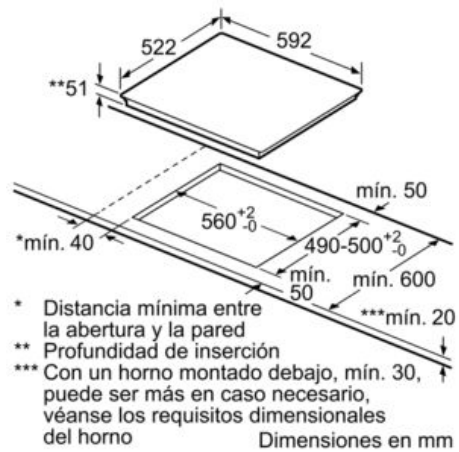

Datos técnicos

Familia de Producto :	Placa independie.vitrocera mica
Tipo de construcción :	Integrable
Entrada de energía :	Eléctrico
Número de posiciones que se pueden usar al mismo tiempo :	3
Medidas del nicho de encastre :	51 x 560-560 x 490-500
Anchura del producto :	592
Dimensiones aparato (alto, ancho, fondo) (mm) :	51 x 592 x 522
Medidas del producto embalado (mm) :	126 x 603 x 753
Peso neto (kg) :	12,0
Peso bruto (kg) :	13,0
Indicador de calor residual :	Separado
Ubicación del panel de mandos :	Frontal de placa de cocina
Material de la superficie básica :	Vitrocera mica
Color superficie superior :	negro
Certificaciones de homologacion :	AENOR, CE
Longitud del cable de alimentación eléctrica (cm) :	110
Código EAN :	4242002870779
Potencia de conexión eléctrica (W) :	7400
Intensidad corriente eléctrica (A) :	2*16; 32
Tensión (V) :	220-240
Frecuencia (Hz) :	60; 50

Serie | 6 Placas (gas, vitrocerámicas, inducción)

PVJ631FB1E

Placa de inducción de 60 cm de ancho

Terminación bisel delantero

Color negro

EAN: 4242002870779

① Rendija de ventilación necesaria.

Dimensiones en mm