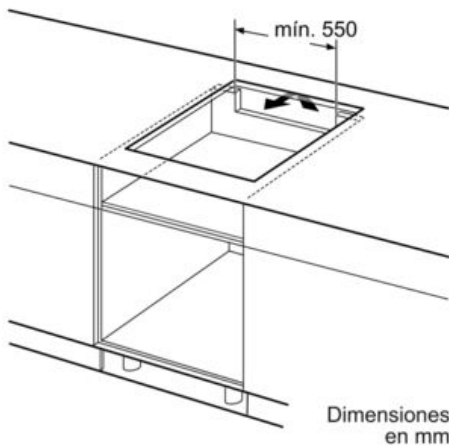

Datos técnicos

Familia de Producto :	Placa independie.vitrocera mica
Tipo de construcción :	Integrable
Entrada de energía :	Eléctrico
Número de posiciones que se pueden usar al mismo tiempo :	3
Medidas del nicho de encastre :	51 x 560-560 x 490-500
Anchura del producto :	592
Dimensiones aparato (alto, ancho, fondo) (mm) :	51 x 592 x 522
Medidas del producto embalado (mm) :	126 x 603 x 753
Peso neto (kg) :	12,0
Peso bruto (kg) :	13,0
Indicador de calor residual :	Separado
Ubicación del panel de mandos :	Frontal de placa de cocina
Material de la superficie básica :	Vitrocera mica
Color superficie superior :	negro
Certificaciones de homologacion :	AENOR, CE
Longitud del cable de alimentación eléctrica (cm) :	110
Código EAN :	4242002870779
Potencia de conexión eléctrica (W) :	7400
Intensidad corriente eléctrica (A) :	2*16; 32
Tensión (V) :	220-240
Frecuencia (Hz) :	60; 50

-
- Control DirectSelect con 17 niveles de cocción
 - 3 zonas de inducción con función Sprint para cada zona:
 - 1 zona gigante de 28 cm
 - 1 zona combiInducción de 18 x 38 cm
 - Función CombiZone
 - Función Move en 2 pasos
 - Función Inicio Automático
 - Función Memoria
 - Función Mi Consumo
 - Programación de tiempo de cocción para cada zona y avisador acústico
 - Posibilidad de desconectar las señales acústicas
 - Bloqueo de seguridad para niños automático o manual
 - Desconexión automática de seguridad de la placa
 - Potencia total de la placa limitable por el usuario
 - Indicador de calor residual dual (H/h)

Serie | 6 Placas (gas, vitrocerámicas, inducción)

PVJ631FB1E

Placa de inducción de 60 cm de ancho

Terminación bisel delantero

Color negro

EAN: 4242002870779

① Rendija de ventilación necesaria.

Dimensiones en mm